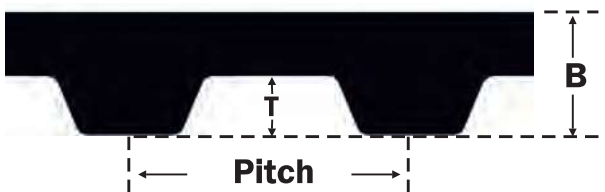

**CORREIAS SINCRONIZADORAS / CORREAS SÍNCRONAS**
**PowerGrip™ Timing  
(Trapezoidal)**

**C.P. = Comprimento Primitivo / Longitud primitiva**  
**Pitch = Passo / Paso**

Ref.	Pitch (pol)	T (mm)	B (mm)
MXL	2/25"	0,51	1,14
XL	1/5"	1,27	2,3
L	3/8"	1,91	3,5
H	1/2"	2,29	4,0
XH	7/8"	6,36	11,4
XXH	1 1/4"	9,53	15,2